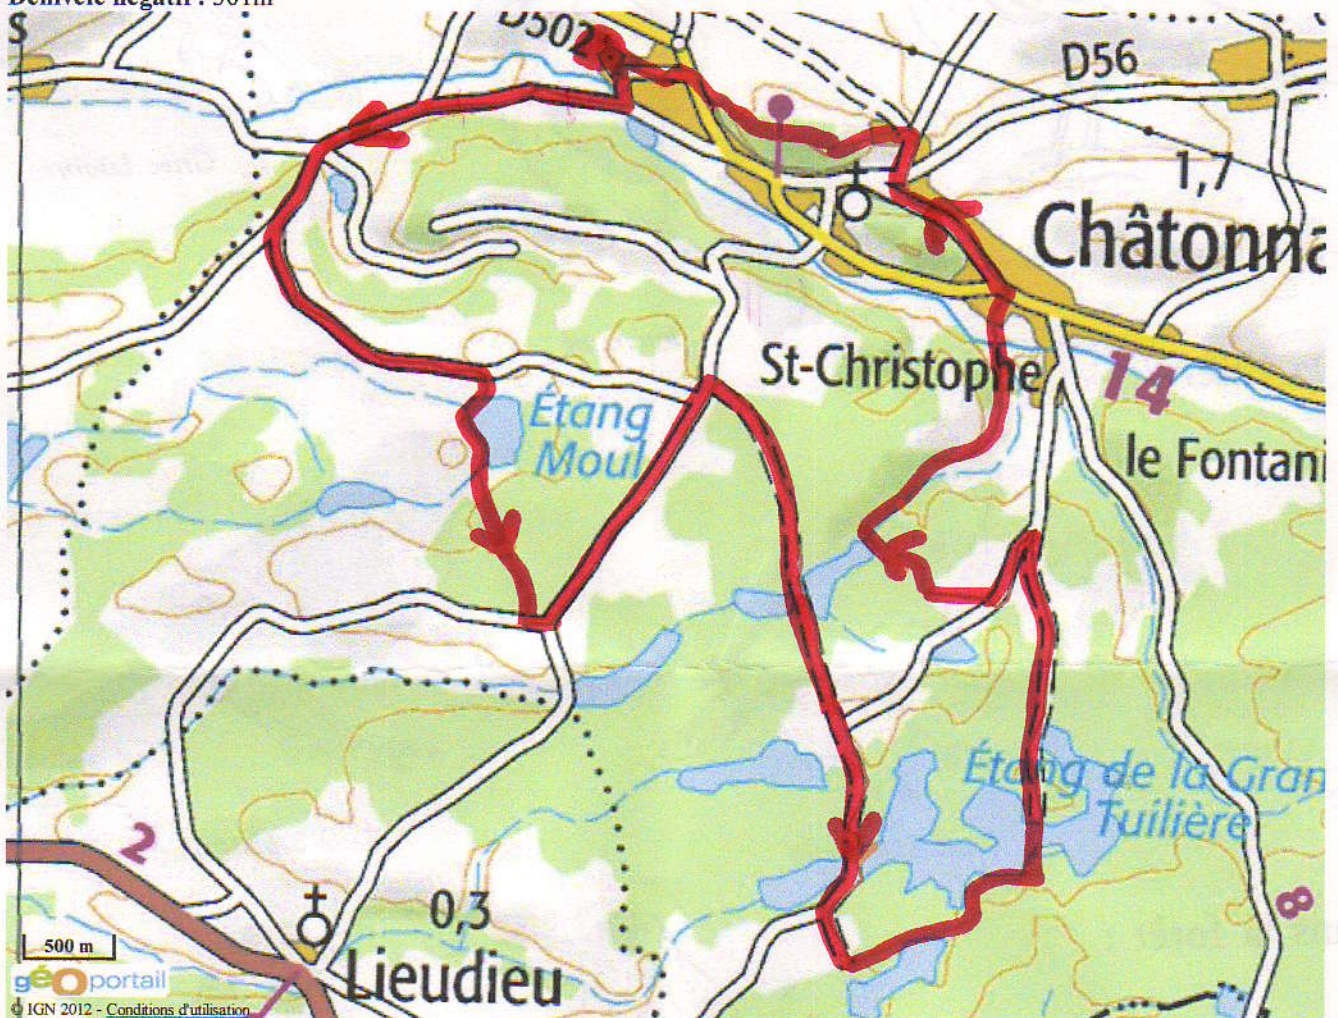

[Imprimer](#) - [Fermer](#)

Impression de randonnée avec Visorando.com

Fiche technique

Distance : 15km

Dénivelé positif : 301m

Dénivelé négatif : 301m

Point haut : 567m

Point bas : 430m

Et pour préparer et partager vos randonnées : <http://www.visorando.com>