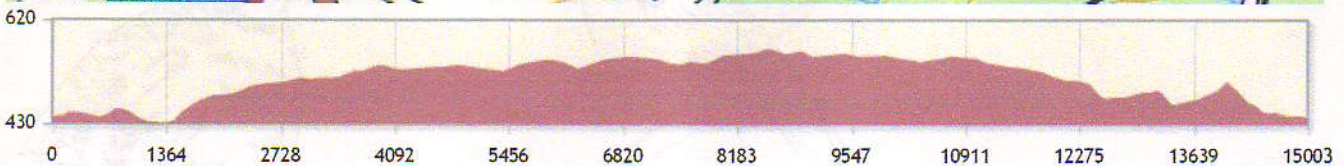

[Imprimer](#) - [Fermer](#)

Impression de randonnée avec Visorando.com

Fiche technique

Distance : 15km

Dénivelé positif : 301m

Dénivelé négatif : 301m

Point haut : 567m

Point bas : 430m

Et pour préparer et partager vos randonnées : <http://www.visorando.com>