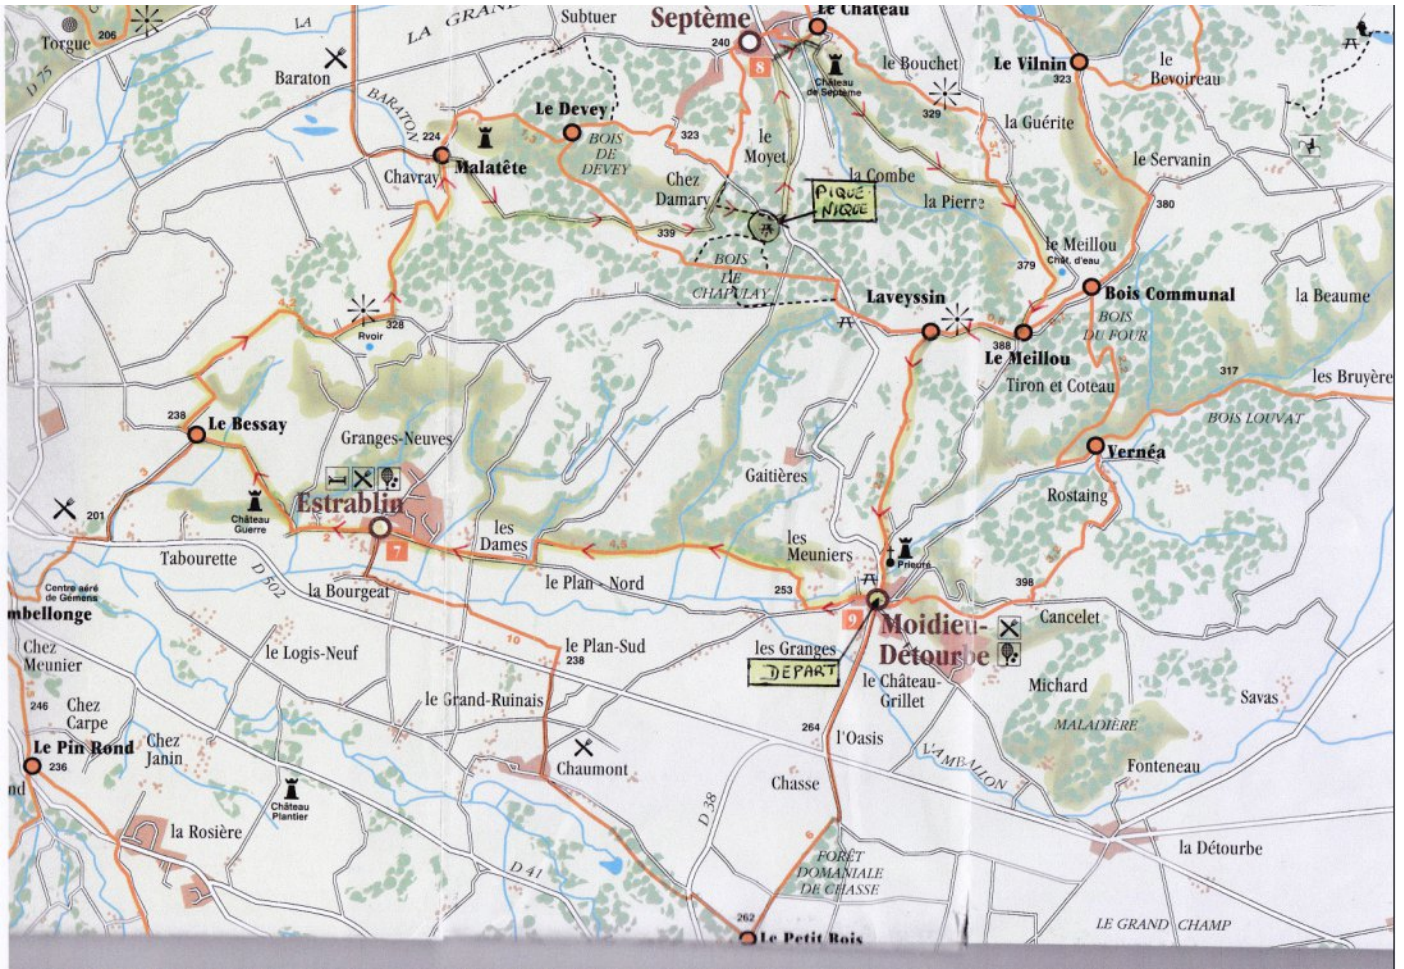

BONNE RECEPTION A TOUS

MARCEL