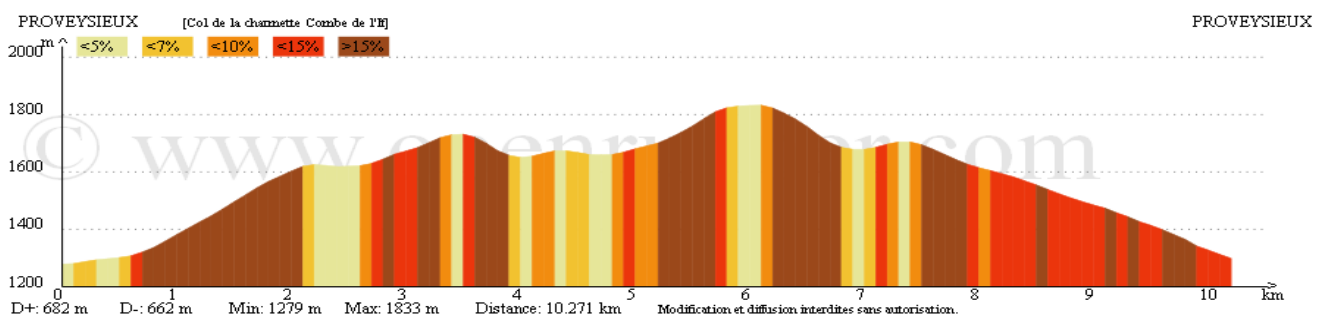

Marche Grenoble –Voiron du samedi 11 juin 2016

Circuit de 12 kms avec 650 m de dénivelé.

Départ 9h parking du col de la Charmette

Itinéraire :

Col de la Charmette, pré bâtard, combe de l'If, Auberge de la Fromagerie, Charmant Som (optionnel), Retour Auberge de la Fromagerie, oratoire, sentier des Fournel, Col de la Charmette

La randonnée s'effectue sur sentiers de montagne quelques passages caillouteux. Descente agréable

- **Départ de Grenoble** : 8h parking Casino la Ponatière
- **Départ de Voiron** : contacter Bernadette 06.32.28.42.38

Co-Voiturage :   Départ Grenoble : 13 € par véhicule
                                 Départ Voiron : 13 € par véhicule

Pour plus de précisions contacter Jean-Claude : 06-85-75-92-04

Altimétrie du parcours