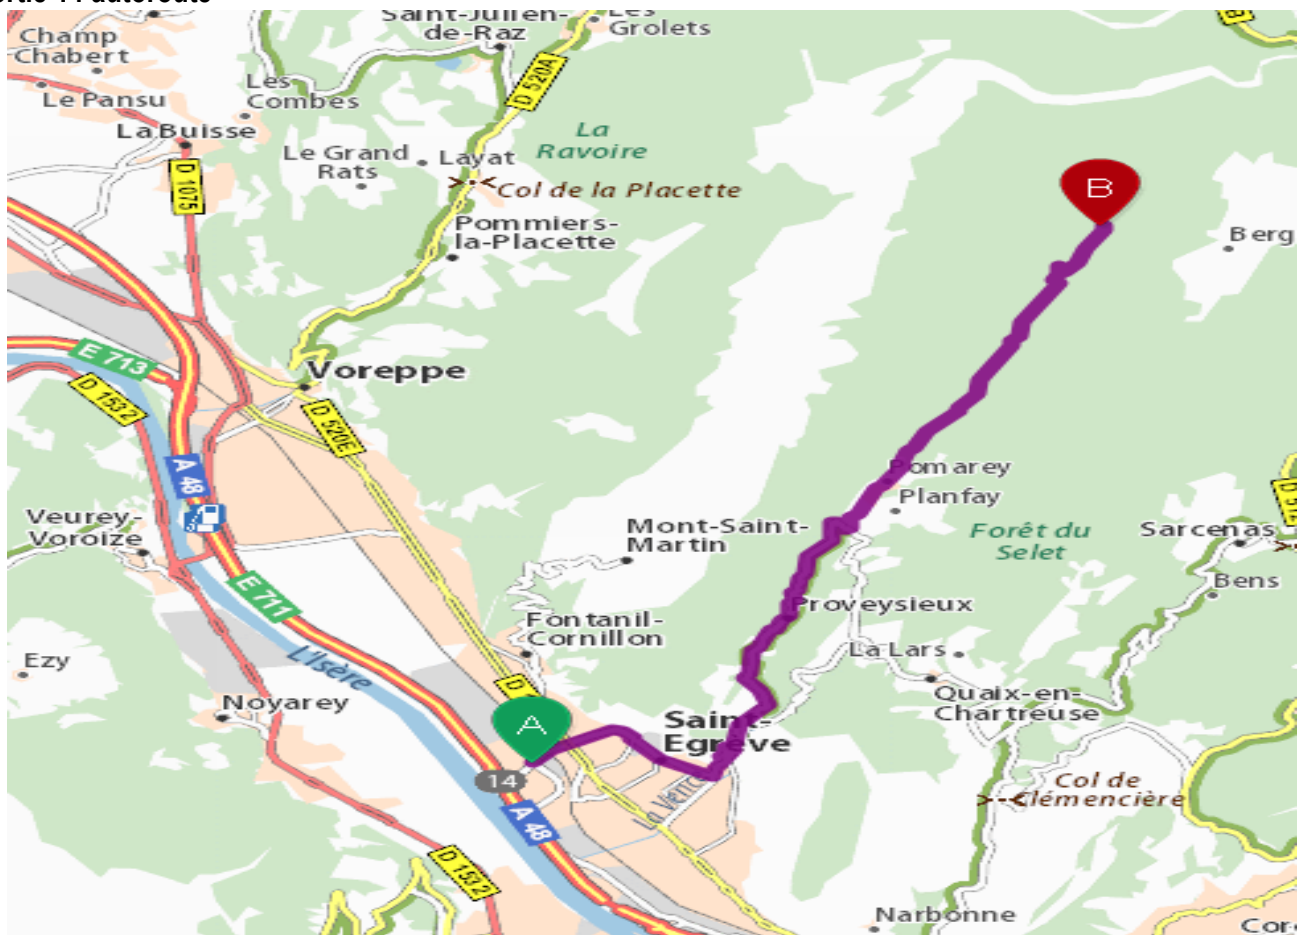

## Marche Grenoble –Voiron du samedi 11 juin 2016

Circuit de 12 kms avec 650 m de dénivelé.

Départ 9h parking du col de la Charmette

Itinéraire :

Col de la Charmette, pré bâtard, combe de l'If, Auberge de la Fromagerie, Charmant Som (optionnel), Retour Auberge de la Fromagerie, oratoire, sentier des Fournel, Col de la Charmette

La randonnée s'effectue sur sentiers de montagne quelques passages caillouteux. Descente agréable

- **Départ de Grenoble** : 8h parking Casino la Ponatière
- **Départ de Voiron** : contacter Bernadette 06.32.28.42.38

Co-Voiturage :      Départ Grenoble : 13 € par véhicule  
                                 Départ Voiron : 13 € par véhicule

Pour plus de précisions contacter Jean-Claude : 06-85-75-92-04

Altimétrie du parcours

## Itinéraire

Accès  
Sortie 14 autoroute

BONNE RECEPTION A TOUS MARCEL